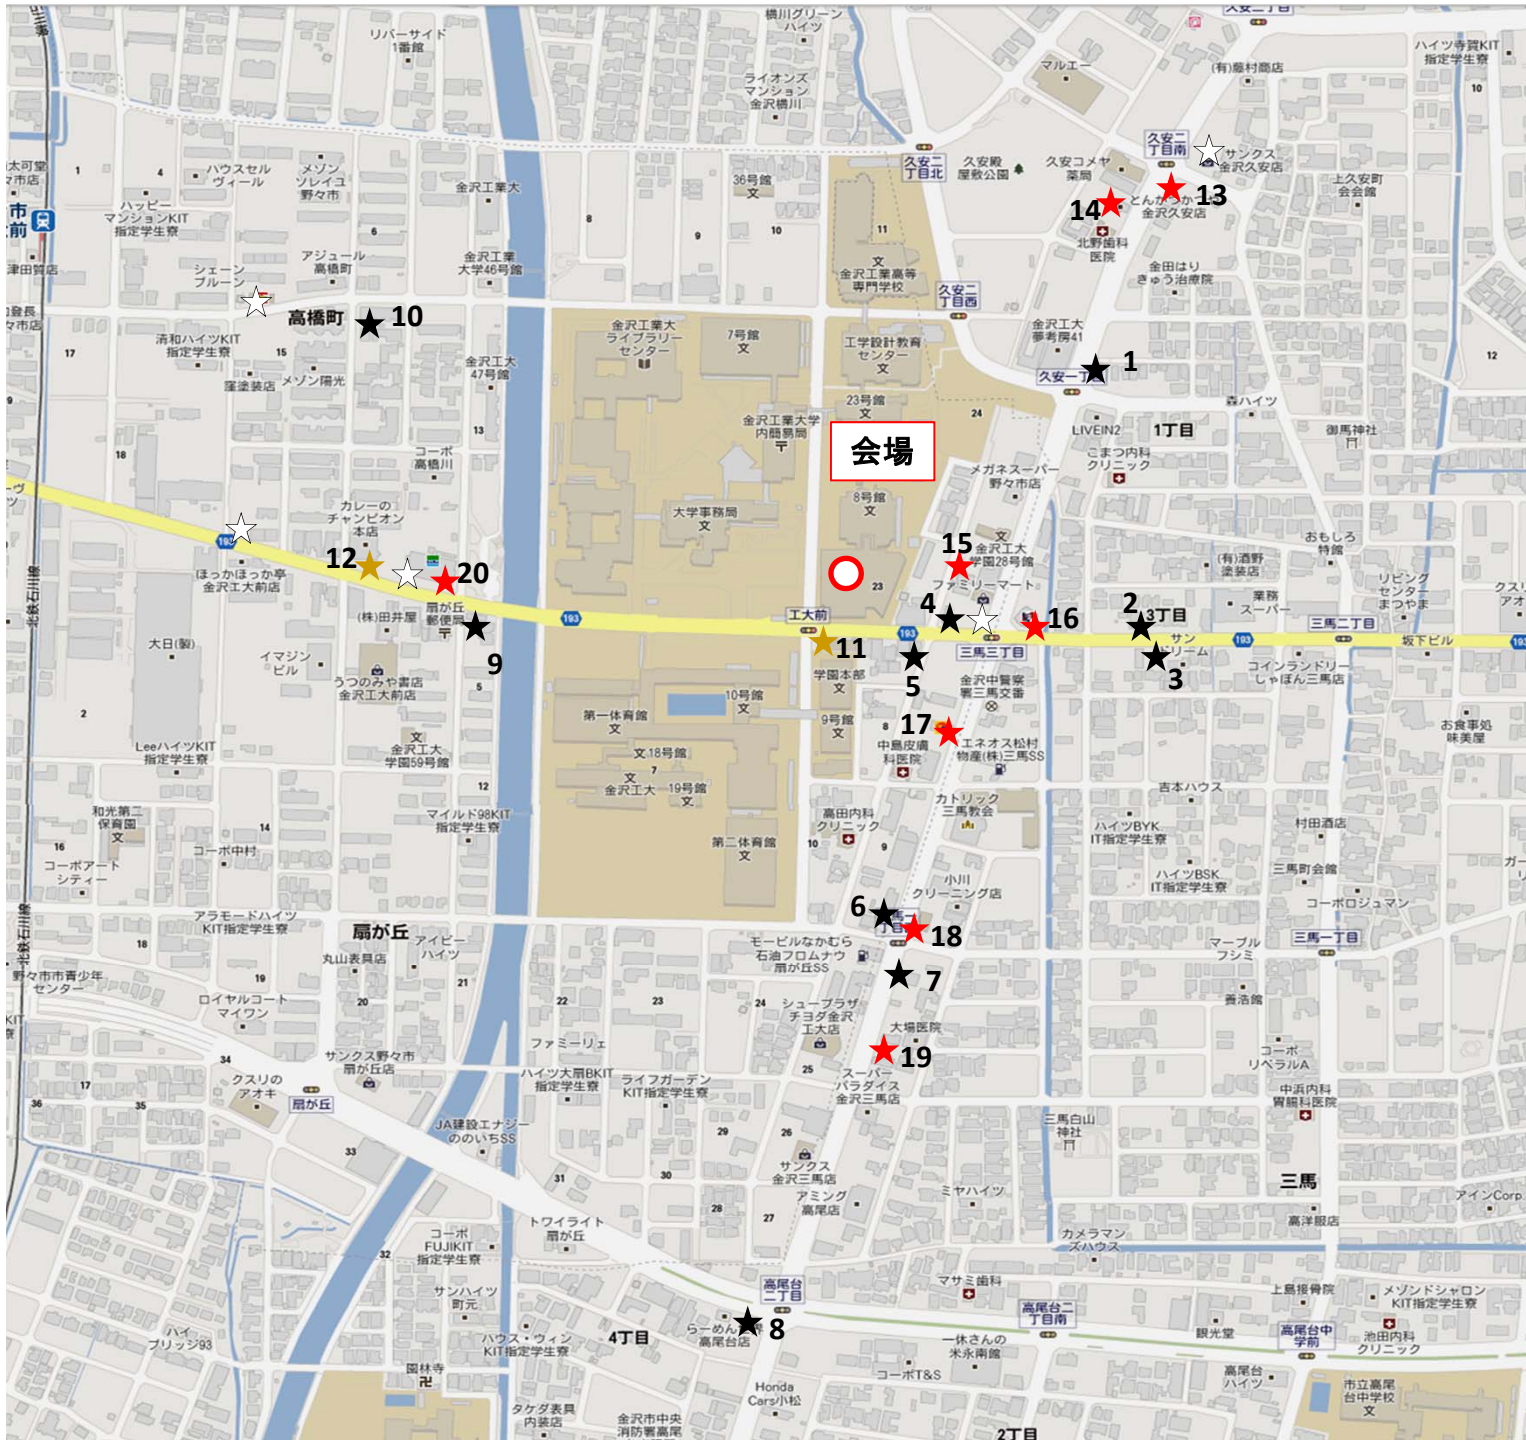

# 昼食マップ

(徒歩10分圏内)

○ 学食  
土:13:00まで  
祝:休業

★ ラーメン・中華

- 1 岩本屋 ★★
- 2 珉来
- 3 支那そば屋 ★★
- 4 8番ラーメン
- 5 らーめんDON ★
- 6 Tera ★
- 7 凌駕堂
- 8 らーめん世界
- 9 池田屋
- 10 一鶴 ★★

★ カレー

- 11 ジャンカレー
- 12 カレーのチャンピオン ★★★

★ 定食・その他

- 13 吉野家
- 14 かつや
- 15 キッチンさいくる ★
- 16 ケンタッキー
- 17 松屋
- 18 サイゼリヤ
- 19 お多福
- 20 鬚鬚張魯肉飯

☆ コンビニ

★:某流体研学生のおすすめ度  
(絶対評価ではなく、主観的なものです。参考程度にしてください。)