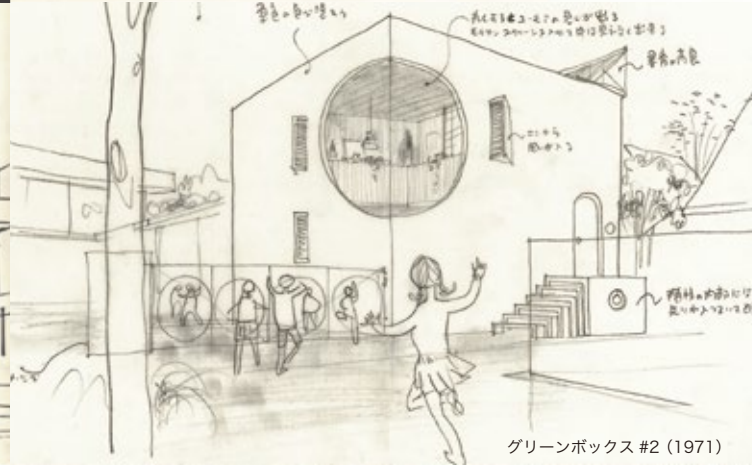

コンピューターグラフィックスが全盛の時代にあつて、宮脇の描く建築のパースやスケッチは情感に溢れ、手業の素晴らしさを教えてくれる。それは建築家の原点でもある。そんな宮脇のフリーハンドグラフィックスを原図で、宮脇没後 19 年の今ここに展覧する。

002 さとうボックス (1973)

秋田相互銀行盛岡支店 (1969)

グリーンボックス #2 (1971)

関連イベント

パネルディスカッション

「宮脇檀の Design Thinking」