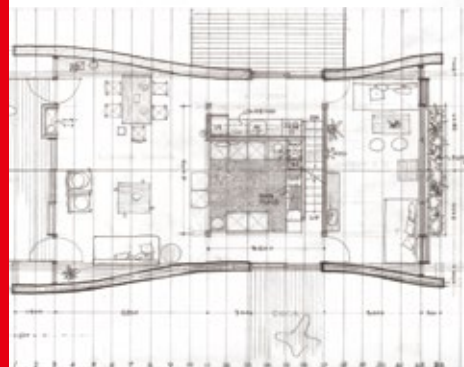

Drawings and Sketches by Mayumi Miyawaki 1964-1998

JIA-KIT 建築アーカイヴス・公開展示会

宮脇 檀 手が考える

建築家・宮脇檀のドローイング展

2017年7月14日(金)~23日(日)

平日 13:00~21:00 / 土日祝 10:00~21:00 (14日のみ 17:00~21:00)

会場 建築家会館 大ホール

東京都渋谷区神宮前 2-3-16

(東京メトロ銀座線 外苑前駅より徒歩 10分・JR 千駄ヶ谷駅より徒歩 15分)

主催 特定非営利活動法人 建築文化継承機構 (JIA-KIT 建築アーカイヴス)

共催 金沢工業大学

後援(予定) 公益社団法人 日本建築家協会・一般社団法人 日本建築学会