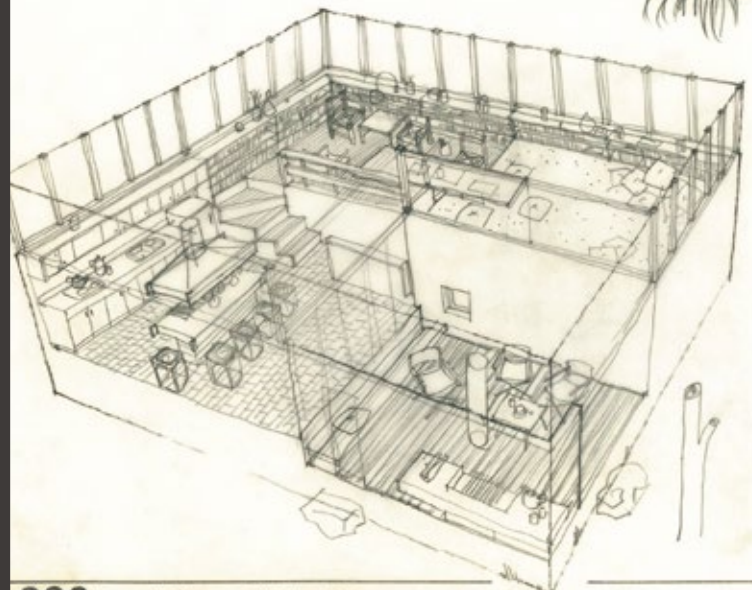

コンピューターグラフィックスが全盛の時代にあつて、宮脇の描く建築のパースやスケッチは情感に溢れ、手業の素晴らしさを教えてくれる。それは建築家の原点でもある。そんな宮脇のフリーハンドグラフィックスを原図で、宮脇没後 19 年の今ここに展覧する。

002 さとうボックス (1973)

秋田相互銀行盛岡支店 (1969)

グリーンボックス #2 (1971)

関連イベント

パネルディスカッション

「宮脇檀の Design Thinking」